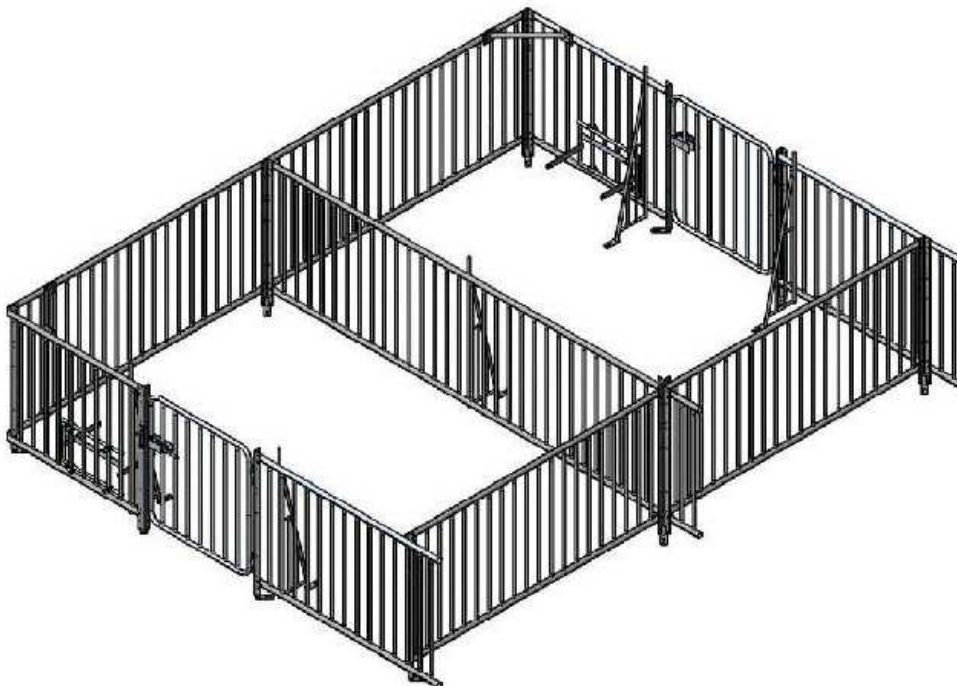

BK_1120.

Box pro kance

Obecné informace

- Přátelský k vašim zvířatům.
- Vhodný pro ustájení kanců.
- Modulární systém hrazení.
- Robustní konstrukce sloupů a stěn.

Technické informace:

- stěny tvořeny z 5/4" horizontálních 1/2" vertikálních trubek.
- sloupky vyrobeny z masivního "L" profilu.
- flexibilní spojení stěn a sloupků.
- uchycení sloupků k podlaze je zabezpečeno otočnou nohou.
- možnost zabudování plastové nebo nerezové krmné mísy.
- flexibilní poloha noh sloupků usnadní fixaci do roštů.

BK_1120.