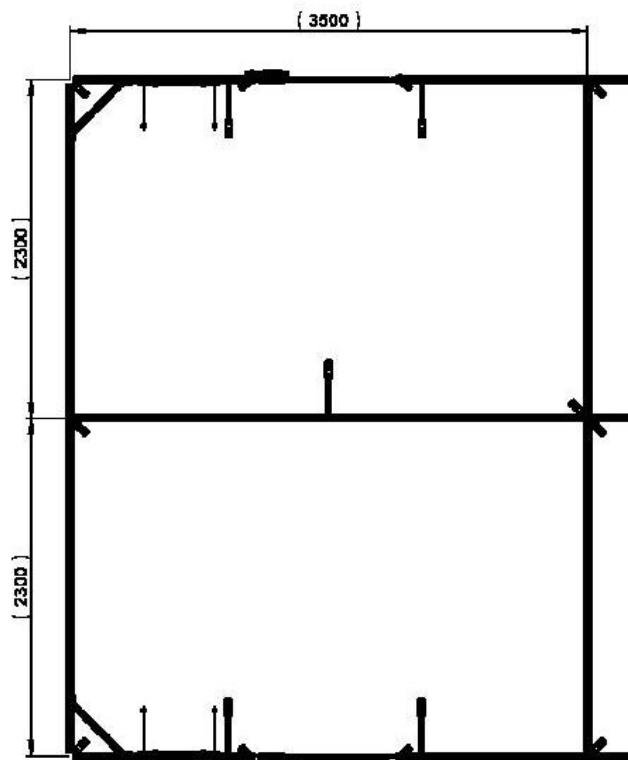

BK_1120.

Box pro kance

Obecné informace

- Přátelský k vašim zvířatům.
- Vhodný pro ustájení kanců.
- Modulární systém hrazení.
- Robustní konstrukce sloupů a stěn.

Technické informace:

- stěny tvořeny z 5/4" horizontálních 1/2" vertikálních trubek.
- sloupky vyrobeny z masivního "L" profilu.
- flexibilní spojení stěn a sloupků.
- uchycení sloupků k podlaze je zabezpečeno otočnou nohou.
- možnost zabudování plastové nebo nerezové krmné mísy.
- flexibilní poloha noh sloupků usnadní fixaci do roštů.